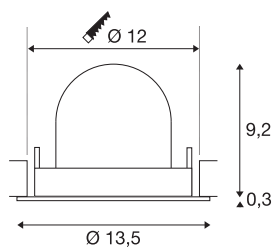

TECHNISCHE SPECIFICATIES

Art.nr.	1005929
Aantal verschillende lichtopeningen	1
Draai- of kantelbaar	Draai- en zwenkbaar
Montage	Inbouw
Montagebeschrijving	Plafond
Secundaire stroom / spanning	500 mA
Veiligheidsklasse	III
Wattage	17.5 W
Lumen	1550 lm
Lichtkleurtemperatuur	2700 Kelvin
Stralingshoek	55 °
Kleur	zwart
CRI	90
UGR ≤	22
LXXBXX gegevens	L80B50
Levensduur	50000 h
Risk Group	1
Hoogte	9.5 cm
Diameter	13.5 cm
Nettogewicht	0.45 kg
Brutogewicht	0.55 kg
Vorm inbouwopening	rond

Inbouwdiepte	9.5 cm
Inbouwdiameter	12 cm
BIG WHITE pagina	53