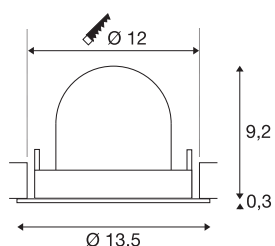

TECHNISCHE SPECIFICATIES

Art.nr.	1005930
Aantal verschillende lichtopeningen	1
Draai- of kantelbaar	Draai- en zwenkbaar
Montage	Inbouw
Montagebeschrijving	Plafond
Secundaire stroom / spanning	500 mA
Veiligheidsklasse	III
Wattage	17.5 W
Lumen	1460 lm
Lichtkleurtemperatuur	2700 Kelvin
Stralingshoek	20 °
Kleur	wit
CRI	90
UGR ≤	22
LXXBXX gegevens	L80B50
Levensduur	50000 h
Risk Group	1
Hoogte	9.5 cm
Diameter	13.5 cm
Nettogewicht	0.45 kg
Brutogewicht	0.55 kg
Vorm inbouwopening	rond

Inbouwdiepte	9.5 cm
Inbouwdiameter	12 cm
BIG WHITE pagina	53