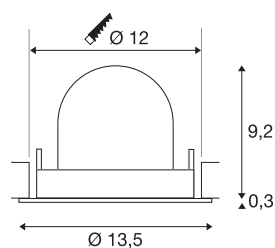

TECHNISCHE SPECIFICATIES

Art.nr.	1005931
Aantal verschillende lichtopeningen	1
Draai- of kantelbaar	Draai- en zwenkbaar
Montage	Inbouw
Montagebeschrijving	Plafond
Secundaire stroom / spanning	500 mA
Veiligheidsklasse	III
Wattage	17.5 W
Lumen	1600 lm
Lichtkleurtemperatuur	2700 Kelvin
Stralingshoek	20 °
Kleur	wit
CRI	90
UGR ≤	22
LXXBXX gegevens	L80B50
Levensduur	50000 h
Risk Group	1
Hoogte	9.5 cm
Diameter	13.5 cm
Nettogewicht	0.45 kg
Brutogewicht	0.55 kg
Vorm inbouwopening	rond

Inbouwdiepte	9.5 cm
Inbouwdiameter	12 cm
BIG WHITE pagina	53