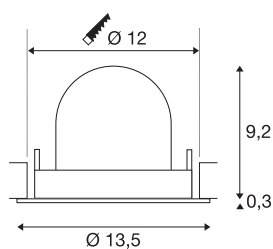

## TECHNISCHE SPECIFICATIES

Art.nr.	1005932
Aantal verschillende lichtopeningen	1
Draai- of kantelbaar	Draai- en zwenkbaar
Montage	Inbouw
Montagebeschrijving	Plafond
Secundaire stroom / spanning	500 mA
Veiligheidsklasse	III
Wattage	17.5 W
Lumen	1550 lm
Lichtkleurtemperatuur	2700 Kelvin
Stralingshoek	20 °
Kleur	wit
CRI	90
UGR ≤	22
LXXBXX gegevens	L80B50
Levensduur	50000 h
Risk Group	1
Hoogte	9.5 cm
Diameter	13.5 cm
Nettogewicht	0.45 kg
Brutogewicht	0.55 kg
Vorm inbouwopening	rond

Inbouwdiepte	9.5 cm
Inbouwdiameter	12 cm
BIG WHITE pagina	53