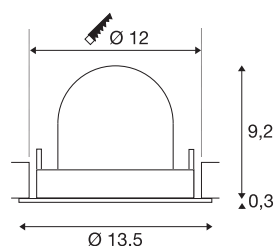

## TECHNISCHE SPECIFICATIES

Art.nr.	1005933
Aantal verschillende lichtopeningen	1
Draai- of kantelbaar	Draai- en zwenkbaar
Montage	Inbouw
Montagebeschrijving	Plafond
Secundaire stroom / spanning	500 mA
Veiligheidsklasse	III
Wattage	17.5 W
Lumen	1460 lm
Lichtkleurtemperatuur	2700 Kelvin
Stralingshoek	40 °
Kleur	wit
CRI	90
UGR ≤	22
LXXBXX gegevens	L80B50
Levensduur	50000 h
Risk Group	1
Hoogte	9.5 cm
Diameter	13.5 cm
Nettogewicht	0.45 kg
Brutogewicht	0.55 kg
Vorm inbouwopening	rond

Inbouwdiepte	9.5 cm
Inbouwdiameter	12 cm
BIG WHITE pagina	53