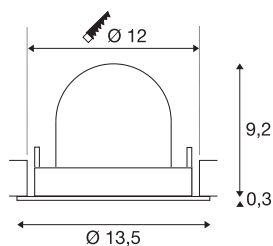

## TECHNISCHE SPECIFICATIES

Art.nr.	1005934
Aantal verschillende lichtopeningen	1
Draai- of kantelbaar	Draai- en zwenkbaar
Montage	Inbouw
Montagebeschrijving	Plafond
Secundaire stroom / spanning	500 mA
Veiligheidsklasse	III
Wattage	17.5 W
Lumen	1600 lm
Lichtkleurtemperatuur	2700 Kelvin
Stralingshoek	40 °
Kleur	wit
CRI	90
UGR ≤	22
LXXBXX gegevens	L80B50
Levensduur	50000 h
Risk Group	1
Hoogte	9.5 cm
Diameter	13.5 cm
Nettogewicht	0.45 kg
Brutogewicht	0.55 kg
Vorm inbouwopening	rond

Inbouwdiepte	9.5 cm
Inbouwdiameter	12 cm
BIG WHITE pagina	53