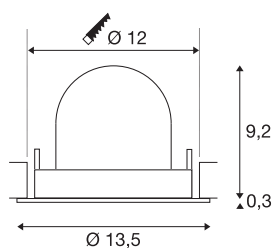

TECHNISCHE SPECIFICATIES

Art.nr.	1005935
Aantal verschillende lichtopeningen	1
Draai- of kantelbaar	Draai- en zwenkbaar
Montage	Inbouw
Montagebeschrijving	Plafond
Secundaire stroom / spanning	500 mA
Veiligheidsklasse	III
Wattage	17.5 W
Lumen	1550 lm
Lichtkleurtemperatuur	2700 Kelvin
Stralingshoek	40 °
Kleur	wit
CRI	90
UGR ≤	22
LXXBXX gegevens	L80B50
Levensduur	50000 h
Risk Group	1
Hoogte	9.5 cm
Diameter	13.5 cm
Nettogewicht	0.45 kg
Brutogewicht	0.55 kg
Vorm inbouwopening	rond

Inbouwdiepte	9.5 cm
Inbouwdiameter	12 cm
BIG WHITE pagina	53