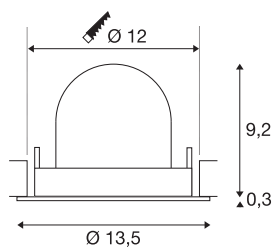

TECHNISCHE SPECIFICATIES

Art.nr.	1005936
Aantal verschillende lichtopeningen	1
Draai- of kantelbaar	Draai- en zwenkbaar
Montage	Inbouw
Montagebeschrijving	Plafond
Secundaire stroom / spanning	500 mA
Veiligheidsklasse	III
Wattage	17.5 W
Lumen	1460 lm
Lichtkleurtemperatuur	2700 Kelvin
Stralingshoek	55 °
Kleur	wit
CRI	90
UGR ≤	22
LXXBXX gegevens	L80B50
Levensduur	50000 h
Risk Group	1
Hoogte	9.5 cm
Diameter	13.5 cm
Nettogewicht	0.45 kg
Brutogewicht	0.55 kg
Vorm inbouwopening	rond

Inbouwdiepte	9.5 cm
Inbouwdiameter	12 cm
BIG WHITE pagina	53