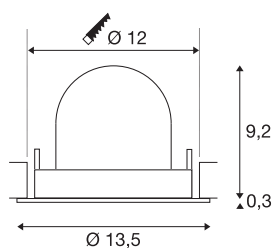

TECHNISCHE SPECIFICATIES

Art.nr.	1005937
Aantal verschillende lichtopeningen	1
Draai- of kantelbaar	Draai- en zwenkbaar
Montage	Inbouw
Montagebeschrijving	Plafond
Secundaire stroom / spanning	500 mA
Veiligheidsklasse	III
Wattage	17.5 W
Lumen	1600 lm
Lichtkleurtemperatuur	2700 Kelvin
Stralingshoek	55 °
Kleur	wit
CRI	90
UGR ≤	22
LXXBXX gegevens	L80B50
Levensduur	50000 h
Risk Group	1
Hoogte	9.5 cm
Diameter	13.5 cm
Nettogewicht	0.45 kg
Brutogewicht	0.55 kg
Vorm inbouwopening	rond

Inbouwdiepte	9.5 cm
Inbouwdiameter	12 cm
BIG WHITE pagina	53