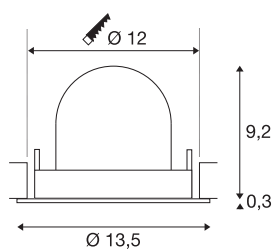

TECHNISCHE SPECIFICATIES

Art.nr.	1005938
Aantal verschillende lichtopeningen	1
Draai- of kantelbaar	Draai- en zwenkbaar
Montage	Inbouw
Montagebeschrijving	Plafond
Secundaire stroom / spanning	500 mA
Veiligheidsklasse	III
Wattage	17.5 W
Lumen	1550 lm
Lichtkleurtemperatuur	2700 Kelvin
Stralingshoek	55 °
Kleur	wit
CRI	90
UGR ≤	22
LXXBXX gegevens	L80B50
Levensduur	50000 h
Risk Group	1
Hoogte	9.5 cm
Diameter	13.5 cm
Nettogewicht	0.45 kg
Brutogewicht	0.55 kg
Vorm inbouwopening	rond

Inbouwdiepte	9.5 cm
Inbouwdiameter	12 cm
BIG WHITE pagina	53