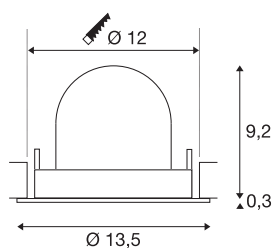

TECHNISCHE SPECIFICATIES

Art.nr.	1005939
Aantal verschillende lichtopeningen	1
Draai- of kantelbaar	Draai- en zwenkbaar
Montage	Inbouw
Montagebeschrijving	Plafond
Secundaire stroom / spanning	500 mA
Veiligheidsklasse	III
Wattage	17.5 W
Lumen	1500 lm
Lichtkleurtemperatuur	3000 Kelvin
Stralingshoek	20 °
Kleur	zwart
CRI	90
UGR ≤	22
LXXBXX gegevens	L80B50
Levensduur	50000 h
Risk Group	1
Hoogte	9.5 cm
Diameter	13.5 cm
Nettogewicht	0.45 kg
Brutogewicht	0.55 kg
Vorm inbouwopening	rond

Inbouwdiepte	9.5 cm
Inbouwdiameter	12 cm
BIG WHITE pagina	53