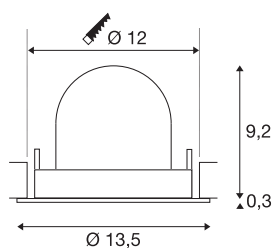

## TECHNISCHE SPECIFICATIES

Art.nr.	1005940
Aantal verschillende lichtopeningen	1
Draai- of kantelbaar	Draai- en zwenkbaar
Montage	Inbouw
Montagebeschrijving	Plafond
Secundaire stroom / spanning	500 mA
Veiligheidsklasse	III
Wattage	17.5 W
Lumen	1600 lm
Lichtkleurtemperatuur	3000 Kelvin
Stralingshoek	20 °
Kleur	zwart
CRI	90
UGR ≤	22
LXXBXX gegevens	L80B50
Levensduur	50000 h
Risk Group	1
Hoogte	9.5 cm
Diameter	13.5 cm
Nettogewicht	0.45 kg
Brutogewicht	0.55 kg
Vorm inbouwopening	rond

Inbouwdiepte	9.5 cm
Inbouwdiameter	12 cm
BIG WHITE pagina	53