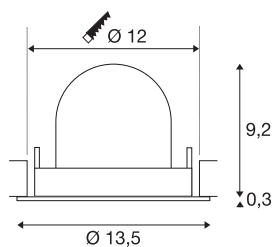

TECHNISCHE SPECIFICATIES

Art.nr.	1005941
Aantal verschillende lichtopeningen	1
Draai- of kantelbaar	Draai- en zwenkbaar
Montage	Inbouw
Montagebeschrijving	Plafond
Secundaire stroom / spanning	500 mA
Veiligheidsklasse	III
Wattage	17.5 W
Lumen	1550 lm
Lichtkleurtemperatuur	3000 Kelvin
Stralingshoek	20 °
Kleur	zwart
CRI	90
UGR ≤	22
LXXBXX gegevens	L80B50
Levensduur	50000 h
Risk Group	1
Hoogte	9.5 cm
Diameter	13.5 cm
Nettogewicht	0.45 kg
Brutogewicht	0.55 kg
Vorm inbouwopening	rond

Inbouwdiepte	9.5 cm
Inbouwdiameter	12 cm
BIG WHITE pagina	53