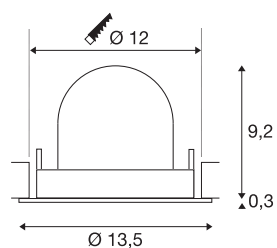

TECHNISCHE SPECIFICATIES

Art.nr.	1005942
Aantal verschillende lichtopeningen	1
Draai- of kantelbaar	Draai- en zwenkbaar
Montage	Inbouw
Montagebeschrijving	Plafond
Secundaire stroom / spanning	500 mA
Veiligheidsklasse	III
Wattage	17.5 W
Lumen	1500 lm
Lichtkleurtemperatuur	3000 Kelvin
Stralingshoek	40 °
Kleur	zwart
CRI	90
UGR ≤	22
LXXBXX gegevens	L80B50
Levensduur	50000 h
Risk Group	1
Hoogte	9.5 cm
Diameter	13.5 cm
Nettogewicht	0.45 kg
Brutogewicht	0.55 kg
Vorm inbouwopening	rond

Inbouwdiepte	9.5 cm
Inbouwdiameter	12 cm
BIG WHITE pagina	53