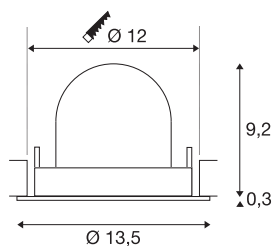

## TECHNISCHE SPECIFICATIES

|                                     |                     |
|-------------------------------------|---------------------|
| Art.nr.                             | 1005943             |
| Aantal verschillende lichtopeningen | 1                   |
| Draai- of kantelbaar                | Draai- en zwenkbaar |
| Montage                             | Inbouw              |
| Montagebeschrijving                 | Plafond             |
| Secundaire stroom / spanning        | 500 mA              |
| Veiligheidsklasse                   | III                 |
| Wattage                             | 17.5 W              |
| Lumen                               | 1600 lm             |
| Lichtkleurtemperatuur               | 3000 Kelvin         |
| Stralingshoek                       | 40 °                |
| Kleur                               | zwart               |
| CRI                                 | 90                  |
| UGR ≤                               | 22                  |
| LXXBXX gegevens                     | L80B50              |
| Levensduur                          | 50000 h             |
| Risk Group                          | 1                   |
| Hoogte                              | 9.5 cm              |
| Diameter                            | 13.5 cm             |
| Nettogewicht                        | 0.45 kg             |
| Brutogewicht                        | 0.55 kg             |
| Vorm inbouwopening                  | rond                |

|                  |        |
|------------------|--------|
| Inbouwdiepte     | 9.5 cm |
| Inbouwdiameter   | 12 cm  |
| BIG WHITE pagina | 53     |