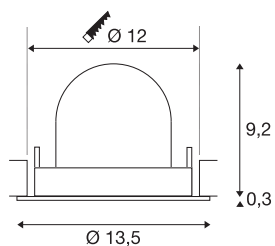

TECHNISCHE SPECIFICATIES

Art.nr.	1005944
Aantal verschillende lichtopeningen	1
Draai- of kantelbaar	Draai- en zwenkbaar
Montage	Inbouw
Montagebeschrijving	Plafond
Secundaire stroom / spanning	500 mA
Veiligheidsklasse	III
Wattage	17.5 W
Lumen	1550 lm
Lichtkleurtemperatuur	3000 Kelvin
Stralingshoek	40 °
Kleur	zwart
CRI	90
UGR ≤	22
LXXBXX gegevens	L80B50
Levensduur	50000 h
Risk Group	1
Hoogte	9.5 cm
Diameter	13.5 cm
Nettogewicht	0.45 kg
Brutogewicht	0.55 kg
Vorm inbouwopening	rond

Inbouwdiepte	9.5 cm
Inbouwdiameter	12 cm
BIG WHITE pagina	53