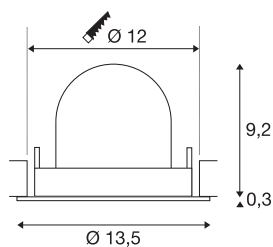

TECHNISCHE SPECIFICATIES

Art.nr.	1005945
Aantal verschillende lichtopeningen	1
Draai- of kantelbaar	Draai- en zwenkbaar
Montage	Inbouw
Montagebeschrijving	Plafond
Secundaire stroom / spanning	500 mA
Veiligheidsklasse	III
Wattage	17.5 W
Lumen	1500 lm
Lichtkleurtemperatuur	3000 Kelvin
Stralingshoek	55 °
Kleur	zwart
CRI	90
UGR ≤	22
LXXBXX gegevens	L80B50
Levensduur	50000 h
Risk Group	1
Hoogte	9.5 cm
Diameter	13.5 cm
Nettogewicht	0.45 kg
Brutogewicht	0.55 kg
Vorm inbouwopening	rond

Inbouwdiepte	9.5 cm
Inbouwdiameter	12 cm
BIG WHITE pagina	53