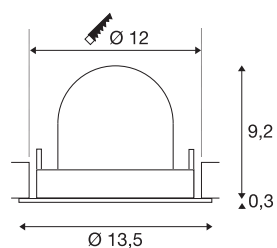

TECHNISCHE SPECIFICATIES

Art.nr.	1005946
Aantal verschillende lichtopeningen	1
Draai- of kantelbaar	Draai- en zwenkbaar
Montage	Inbouw
Montagebeschrijving	Plafond
Secundaire stroom / spanning	500 mA
Veiligheidsklasse	III
Wattage	17.5 W
Lumen	1600 lm
Lichtkleurtemperatuur	3000 Kelvin
Stralingshoek	55 °
Kleur	zwart
CRI	90
UGR ≤	22
LXXBXX gegevens	L80B50
Levensduur	50000 h
Risk Group	1
Hoogte	9.5 cm
Diameter	13.5 cm
Nettogewicht	0.45 kg
Brutogewicht	0.55 kg
Vorm inbouwopening	rond

Inbouwdiepte	9.5 cm
Inbouwdiameter	12 cm
BIG WHITE pagina	53