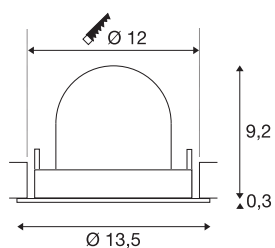

## TECHNISCHE SPECIFICATIES

Art.nr.	1005948
Aantal verschillende lichtopeningen	1
Draai- of kantelbaar	Draai- en zwenkbaar
Montage	Inbouw
Montagebeschrijving	Plafond
Secundaire stroom / spanning	500 mA
Veiligheidsklasse	III
Wattage	17.5 W
Lumen	1500 lm
Lichtkleurtemperatuur	3000 Kelvin
Stralingshoek	20 °
Kleur	wit
CRI	90
UGR ≤	22
LXXBXX gegevens	L80B50
Levensduur	50000 h
Risk Group	1
Hoogte	9.5 cm
Diameter	13.5 cm
Nettogewicht	0.45 kg
Brutogewicht	0.55 kg
Vorm inbouwopening	rond

Inbouwdiepte	9.5 cm
Inbouwdiameter	12 cm
BIG WHITE pagina	53