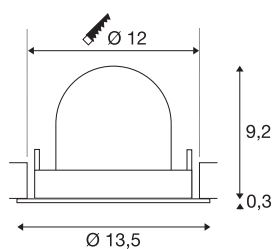

TECHNISCHE SPECIFICATIES

Art.nr.	1005949
Aantal verschillende lichtopeningen	1
Draai- of kantelbaar	Draai- en zwenkbaar
Montage	Inbouw
Montagebeschrijving	Plafond
Secundaire stroom / spanning	500 mA
Veiligheidsklasse	III
Wattage	17.5 W
Lumen	1600 lm
Lichtkleurtemperatuur	3000 Kelvin
Stralingshoek	20 °
Kleur	wit
CRI	90
UGR ≤	22
LXXBXX gegevens	L80B50
Levensduur	50000 h
Risk Group	1
Hoogte	9.5 cm
Diameter	13.5 cm
Nettogewicht	0.45 kg
Brutogewicht	0.55 kg
Vorm inbouwopening	rond

Inbouwdiepte	9.5 cm
Inbouwdiameter	12 cm
BIG WHITE pagina	53