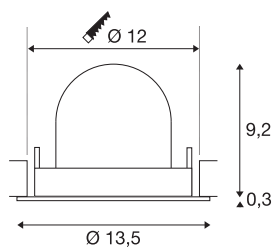

TECHNISCHE SPECIFICATIES

Art.nr.	1005950
Aantal verschillende lichtopeningen	1
Draai- of kantelbaar	Draai- en zwenkbaar
Montage	Inbouw
Montagebeschrijving	Plafond
Secundaire stroom / spanning	500 mA
Veiligheidsklasse	III
Wattage	17.5 W
Lumen	1550 lm
Lichtkleurtemperatuur	3000 Kelvin
Stralingshoek	20 °
Kleur	wit
CRI	90
UGR ≤	22
LXXBXX gegevens	L80B50
Levensduur	50000 h
Risk Group	1
Hoogte	9.5 cm
Diameter	13.5 cm
Nettogewicht	0.45 kg
Brutogewicht	0.55 kg
Vorm inbouwopening	rond

Inbouwdiepte	9.5 cm
Inbouwdiameter	12 cm
BIG WHITE pagina	53