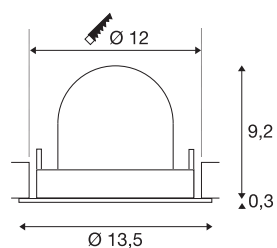

TECHNISCHE SPECIFICATIES

Art.nr.	1005951
Aantal verschillende lichtopeningen	1
Draai- of kantelbaar	Draai- en zwenkbaar
Montage	Inbouw
Montagebeschrijving	Plafond
Secundaire stroom / spanning	500 mA
Veiligheidsklasse	III
Wattage	17.5 W
Lumen	1500 lm
Lichtkleurtemperatuur	3000 Kelvin
Stralingshoek	40 °
Kleur	wit
CRI	90
UGR ≤	22
LXXBXX gegevens	L80B50
Levensduur	50000 h
Risk Group	1
Hoogte	9.5 cm
Diameter	13.5 cm
Nettogewicht	0.45 kg
Brutogewicht	0.55 kg
Vorm inbouwopening	rond

Inbouwdiepte	9.5 cm
Inbouwdiameter	12 cm
BIG WHITE pagina	53