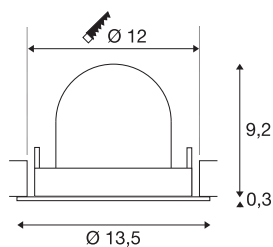

TECHNISCHE SPECIFICATIES

Art.nr.	1005952
Aantal verschillende lichtopeningen	1
Draai- of kantelbaar	Draai- en zwenkbaar
Montage	Inbouw
Montagebeschrijving	Plafond
Secundaire stroom / spanning	500 mA
Veiligheidsklasse	III
Wattage	17.5 W
Lumen	1600 lm
Lichtkleurtemperatuur	3000 Kelvin
Stralingshoek	40 °
Kleur	wit
CRI	90
UGR ≤	22
LXXBXX gegevens	L80B50
Levensduur	50000 h
Risk Group	1
Hoogte	9.5 cm
Diameter	13.5 cm
Nettogewicht	0.45 kg
Brutogewicht	0.55 kg
Vorm inbouwopening	rond

Inbouwdiepte	9.5 cm
Inbouwdiameter	12 cm
BIG WHITE pagina	53