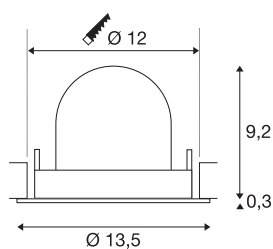

## TECHNISCHE SPECIFICATIES

Art.nr.	1005953
Aantal verschillende lichtopeningen	1
Draai- of kantelbaar	Draai- en zwenkbaar
Montage	Inbouw
Montagebeschrijving	Plafond
Secundaire stroom / spanning	500 mA
Veiligheidsklasse	III
Wattage	17.5 W
Lumen	1550 lm
Lichtkleurtemperatuur	3000 Kelvin
Stralingshoek	40 °
Kleur	wit
CRI	90
UGR ≤	22
LXXBXX gegevens	L80B50
Levensduur	50000 h
Risk Group	1
Hoogte	9.5 cm
Diameter	13.5 cm
Nettogewicht	0.45 kg
Brutogewicht	0.55 kg
Vorm inbouwopening	rond

Inbouwdiepte	9.5 cm
Inbouwdiameter	12 cm
BIG WHITE pagina	53