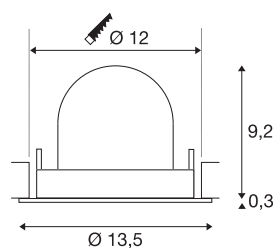

## TECHNISCHE SPECIFICATIES

Art.nr.	1005954
Aantal verschillende lichtopeningen	1
Draai- of kantelbaar	Draai- en zwenkbaar
Montage	Inbouw
Montagebeschrijving	Plafond
Secundaire stroom / spanning	500 mA
Veiligheidsklasse	III
Wattage	17.5 W
Lumen	1500 lm
Lichtkleurtemperatuur	3000 Kelvin
Stralingshoek	55 °
Kleur	wit
CRI	90
UGR ≤	22
LXXBXX gegevens	L80B50
Levensduur	50000 h
Risk Group	1
Hoogte	9.5 cm
Diameter	13.5 cm
Nettogewicht	0.45 kg
Brutogewicht	0.55 kg
Vorm inbouwopening	rond

Inbouwdiepte	9.5 cm
Inbouwdiameter	12 cm
BIG WHITE pagina	53