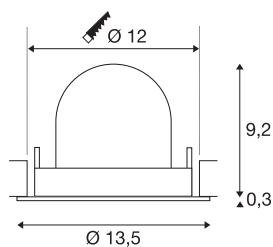

## TECHNISCHE SPECIFICATIES

Art.nr.	1005955
Aantal verschillende lichtopeningen	1
Draai- of kantelbaar	Draai- en zwenkbaar
Montage	Inbouw
Montagebeschrijving	Plafond
Secundaire stroom / spanning	500 mA
Veiligheidsklasse	III
Wattage	17.5 W
Lumen	1600 lm
Lichtkleurtemperatuur	3000 Kelvin
Stralingshoek	55 °
Kleur	wit
CRI	90
UGR ≤	22
LXXBXX gegevens	L80B50
Levensduur	50000 h
Risk Group	1
Hoogte	9.5 cm
Diameter	13.5 cm
Nettogewicht	0.45 kg
Brutogewicht	0.55 kg
Vorm inbouwopening	rond

Inbouwdiepte	9.5 cm
Inbouwdiameter	12 cm
BIG WHITE pagina	53