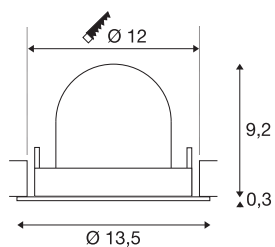

TECHNISCHE SPECIFICATIES

Art.nr.	1005956
Aantal verschillende lichtopeningen	1
Draai- of kantelbaar	Draai- en zwenkbaar
Montage	Inbouw
Montagebeschrijving	Plafond
Secundaire stroom / spanning	500 mA
Veiligheidsklasse	III
Wattage	17.5 W
Lumen	1550 lm
Lichtkleurtemperatuur	3000 Kelvin
Stralingshoek	55 °
Kleur	wit
CRI	90
UGR ≤	22
LXXBXX gegevens	L80B50
Levensduur	50000 h
Risk Group	1
Hoogte	9.5 cm
Diameter	13.5 cm
Nettogewicht	0.45 kg
Brutogewicht	0.55 kg
Vorm inbouwopening	rond

Inbouwdiepte	9.5 cm
Inbouwdiameter	12 cm
BIG WHITE pagina	53