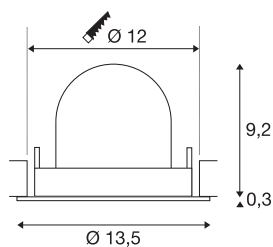

## TECHNISCHE SPECIFICATIES

Art.nr.	1005957
Aantal verschillende lichtopeningen	1
Draai- of kantelbaar	Draai- en zwenkbaar
Montage	Inbouw
Montagebeschrijving	Plafond
Secundaire stroom / spanning	500 mA
Veiligheidsklasse	III
Wattage	17.5 W
Lumen	1600 lm
Lichtkleurtemperatuur	4000 Kelvin
Stralingshoek	20 °
Kleur	zwart
CRI	90
UGR ≤	22
LXXBXX gegevens	L80B50
Levensduur	50000 h
Risk Group	1
Hoogte	9.5 cm
Diameter	13.5 cm
Nettogewicht	0.45 kg
Brutogewicht	0.55 kg
Vorm inbouwopening	rond

Inbouwdiepte	9.5 cm
Inbouwdiameter	12 cm
BIG WHITE pagina	53