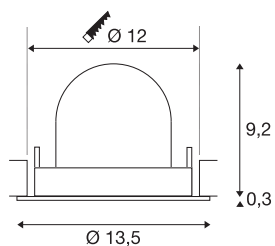

TECHNISCHE SPECIFICATIES

Art.nr.	1005958
Aantal verschillende lichtopeningen	1
Draai- of kantelbaar	Draai- en zwenkbaar
Montage	Inbouw
Montagebeschrijving	Plafond
Secundaire stroom / spanning	500 mA
Veiligheidsklasse	III
Wattage	17.5 W
Lumen	1750 lm
Lichtkleurtemperatuur	4000 Kelvin
Stralingshoek	20 °
Kleur	zwart
CRI	90
UGR ≤	22
LXXBXX gegevens	L80B50
Levensduur	50000 h
Risk Group	1
Hoogte	9.5 cm
Diameter	13.5 cm
Nettogewicht	0.45 kg
Brutogewicht	0.55 kg
Vorm inbouwopening	rond

Inbouwdiepte	9.5 cm
Inbouwdiameter	12 cm
BIG WHITE pagina	53