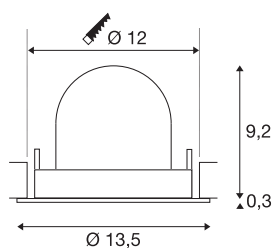

TECHNISCHE SPECIFICATIES

Art.nr.	1005959
Aantal verschillende lichtopeningen	1
Draai- of kantelbaar	Draai- en zwenkbaar
Montage	Inbouw
Montagebeschrijving	Plafond
Secundaire stroom / spanning	500 mA
Veiligheidsklasse	III
Wattage	17.5 W
Lumen	1660 lm
Lichtkleurtemperatuur	4000 Kelvin
Stralingshoek	20 °
Kleur	zwart
CRI	90
UGR ≤	22
LXXBXX gegevens	L80B50
Levensduur	50000 h
Risk Group	1
Hoogte	9.5 cm
Diameter	13.5 cm
Nettogewicht	0.45 kg
Brutogewicht	0.55 kg
Vorm inbouwopening	rond

Inbouwdiepte	9.5 cm
Inbouwdiameter	12 cm
BIG WHITE pagina	53