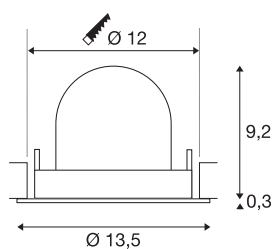

TECHNISCHE SPECIFICATIES

Art.nr.	1005960
Aantal verschillende lichtopeningen	1
Draai- of kantelbaar	Draai- en zwenkbaar
Montage	Inbouw
Montagebeschrijving	Plafond
Secundaire stroom / spanning	500 mA
Veiligheidsklasse	III
Wattage	17.5 W
Lumen	1600 lm
Lichtkleurtemperatuur	4000 Kelvin
Stralingshoek	40 °
Kleur	zwart
CRI	90
UGR ≤	22
LXXBXX gegevens	L80B50
Levensduur	50000 h
Risk Group	1
Hoogte	9.5 cm
Diameter	13.5 cm
Nettogewicht	0.45 kg
Brutogewicht	0.55 kg
Vorm inbouwopening	rond

Inbouwdiepte	9.5 cm
Inbouwdiameter	12 cm
BIG WHITE pagina	53