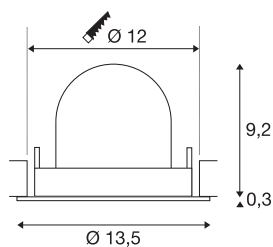

TECHNISCHE SPECIFICATIES

Art.nr.	1005961
Aantal verschillende lichtopeningen	1
Draai- of kantelbaar	Draai- en zwenkbaar
Montage	Inbouw
Montagebeschrijving	Plafond
Secundaire stroom / spanning	500 mA
Veiligheidsklasse	III
Wattage	17.5 W
Lumen	1750 lm
Lichtkleurtemperatuur	4000 Kelvin
Stralingshoek	40 °
Kleur	zwart
CRI	90
UGR ≤	22
LXXBXX gegevens	L80B50
Levensduur	50000 h
Risk Group	1
Hoogte	9.5 cm
Diameter	13.5 cm
Nettogewicht	0.45 kg
Brutogewicht	0.55 kg
Vorm inbouwopening	rond

Inbouwdiepte	9.5 cm
Inbouwdiameter	12 cm
BIG WHITE pagina	53