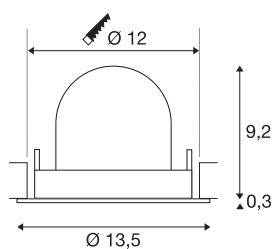

TECHNISCHE SPECIFICATIES

Art.nr.	1005962
Aantal verschillende lichtopeningen	1
Draai- of kantelbaar	Draai- en zwenkbaar
Montage	Inbouw
Montagebeschrijving	Plafond
Secundaire stroom / spanning	500 mA
Veiligheidsklasse	III
Wattage	17.5 W
Lumen	1660 lm
Lichtkleurtemperatuur	4000 Kelvin
Stralingshoek	40 °
Kleur	zwart
CRI	90
UGR ≤	22
LXXBXX gegevens	L80B50
Levensduur	50000 h
Risk Group	1
Hoogte	9.5 cm
Diameter	13.5 cm
Nettogewicht	0.45 kg
Brutogewicht	0.55 kg
Vorm inbouwopening	rond

Inbouwdiepte	9.5 cm
Inbouwdiameter	12 cm
BIG WHITE pagina	53