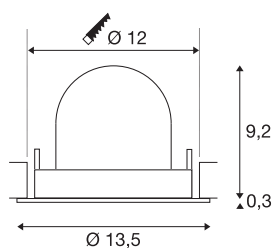

TECHNISCHE SPECIFICATIES

Art.nr.	1005963
Aantal verschillende lichtopeningen	1
Draai- of kantelbaar	Draai- en zwenkbaar
Montage	Inbouw
Montagebeschrijving	Plafond
Secundaire stroom / spanning	500 mA
Veiligheidsklasse	III
Wattage	17.5 W
Lumen	1600 lm
Lichtkleurtemperatuur	4000 Kelvin
Stralingshoek	55 °
Kleur	zwart
CRI	90
UGR ≤	22
LXXBXX gegevens	L80B50
Levensduur	50000 h
Risk Group	1
Hoogte	9.5 cm
Diameter	13.5 cm
Nettogewicht	0.45 kg
Brutogewicht	0.55 kg
Vorm inbouwopening	rond

Inbouwdiepte	9.5 cm
Inbouwdiameter	12 cm
BIG WHITE pagina	53