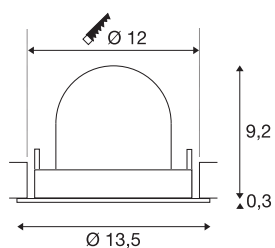

TECHNISCHE SPECIFICATIES

Art.nr.	1005964
Aantal verschillende lichtopeningen	1
Draai- of kantelbaar	Draai- en zwenkbaar
Montage	Inbouw
Montagebeschrijving	Plafond
Secundaire stroom / spanning	500 mA
Veiligheidsklasse	III
Wattage	17.5 W
Lumen	1750 lm
Lichtkleurtemperatuur	4000 Kelvin
Stralingshoek	55 °
Kleur	zwart
CRI	90
UGR ≤	22
LXXBXX gegevens	L80B50
Levensduur	50000 h
Risk Group	1
Hoogte	9.5 cm
Diameter	13.5 cm
Nettogewicht	0.45 kg
Brutogewicht	0.55 kg
Vorm inbouwopening	rond

Inbouwdiepte	9.5 cm
Inbouwdiameter	12 cm
BIG WHITE pagina	53