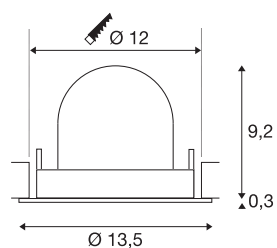

TECHNISCHE SPECIFICATIES

Art.nr.	1005965
Aantal verschillende lichtopeningen	1
Draai- of kantelbaar	Draai- en zwenkbaar
Montage	Inbouw
Montagebeschrijving	Plafond
Secundaire stroom / spanning	500 mA
Veiligheidsklasse	III
Wattage	17.5 W
Lumen	1660 lm
Lichtkleurtemperatuur	4000 Kelvin
Stralingshoek	55 °
Kleur	zwart
CRI	90
UGR ≤	22
LXXBXX gegevens	L80B50
Levensduur	50000 h
Risk Group	1
Hoogte	9.5 cm
Diameter	13.5 cm
Nettogewicht	0.45 kg
Brutogewicht	0.55 kg
Vorm inbouwopening	rond

Inbouwdiepte	9.5 cm
Inbouwdiameter	12 cm
BIG WHITE pagina	53