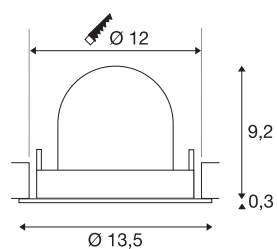

TECHNISCHE SPECIFICATIES

Art.nr.	1005966
Aantal verschillende lichtopeningen	1
Draai- of kantelbaar	Draai- en zwenkbaar
Montage	Inbouw
Montagebeschrijving	Plafond
Secundaire stroom / spanning	500 mA
Veiligheidsklasse	III
Wattage	17.5 W
Lumen	1600 lm
Lichtkleurtemperatuur	4000 Kelvin
Stralingshoek	20 °
Kleur	wit
CRI	90
UGR ≤	22
LXXBXX gegevens	L80B50
Levensduur	50000 h
Risk Group	1
Hoogte	9.5 cm
Diameter	13.5 cm
Nettogewicht	0.45 kg
Brutogewicht	0.55 kg
Vorm inbouwopening	rond

Inbouwdiepte	9.5 cm
Inbouwdiameter	12 cm
BIG WHITE pagina	53