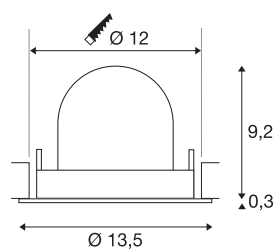

TECHNISCHE SPECIFICATIES

Art.nr.	1005967
Aantal verschillende lichtopeningen	1
Draai- of kantelbaar	Draai- en zwenkbaar
Montage	Inbouw
Montagebeschrijving	Plafond
Secundaire stroom / spanning	500 mA
Veiligheidsklasse	III
Wattage	17.5 W
Lumen	1750 lm
Lichtkleurtemperatuur	4000 Kelvin
Stralingshoek	20 °
Kleur	wit
CRI	90
UGR ≤	22
LXXBXX gegevens	L80B50
Levensduur	50000 h
Risk Group	1
Hoogte	9.5 cm
Diameter	13.5 cm
Nettogewicht	0.45 kg
Brutogewicht	0.55 kg
Vorm inbouwopening	rond

Inbouwdiepte	9.5 cm
Inbouwdiameter	12 cm
BIG WHITE pagina	53