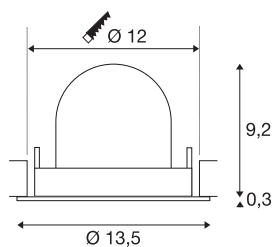

TECHNISCHE SPECIFICATIES

Art.nr.	1005968
Aantal verschillende lichtopeningen	1
Draai- of kantelbaar	Draai- en zwenkbaar
Montage	Inbouw
Montagebeschrijving	Plafond
Secundaire stroom / spanning	500 mA
Veiligheidsklasse	III
Wattage	17.5 W
Lumen	1660 lm
Lichtkleurtemperatuur	4000 Kelvin
Stralingshoek	20 °
Kleur	wit
CRI	90
UGR ≤	22
LXXBXX gegevens	L80B50
Levensduur	50000 h
Risk Group	1
Hoogte	9.5 cm
Diameter	13.5 cm
Nettogewicht	0.45 kg
Brutogewicht	0.55 kg
Vorm inbouwopening	rond

Inbouwdiepte	9.5 cm
Inbouwdiameter	12 cm
BIG WHITE pagina	53