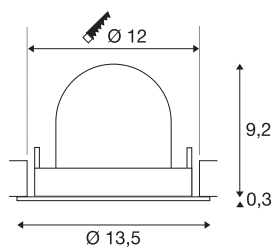

## TECHNISCHE SPECIFICATIES

Art.nr.	1005969
Aantal verschillende lichtopeningen	1
Draai- of kantelbaar	Draai- en zwenkbaar
Montage	Inbouw
Montagebeschrijving	Plafond
Secundaire stroom / spanning	500 mA
Veiligheidsklasse	III
Wattage	17.5 W
Lumen	1600 lm
Lichtkleurtemperatuur	4000 Kelvin
Stralingshoek	40 °
Kleur	wit
CRI	90
UGR ≤	22
LXXBXX gegevens	L80B50
Levensduur	50000 h
Risk Group	1
Hoogte	9.5 cm
Diameter	13.5 cm
Nettogewicht	0.45 kg
Brutogewicht	0.55 kg
Vorm inbouwopening	rond

Inbouwdiepte	9.5 cm
Inbouwdiameter	12 cm
BIG WHITE pagina	53