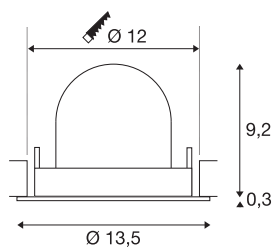

TECHNISCHE SPECIFICATIES

| | |
|-------------------------------------|---------------------|
| Art.nr. | 1005970 |
| Aantal verschillende lichtopeningen | 1 |
| Draai- of kantelbaar | Draai- en zwenkbaar |
| Montage | Inbouw |
| Montagebeschrijving | Plafond |
| Secundaire stroom / spanning | 500 mA |
| Veiligheidsklasse | III |
| Wattage | 17.5 W |
| Lumen | 1750 lm |
| Lichtkleurtemperatuur | 4000 Kelvin |
| Stralingshoek | 40 ° |
| Kleur | wit |
| CRI | 90 |
| UGR ≤ | 22 |
| LXXBXX gegevens | L80B50 |
| Levensduur | 50000 h |
| Risk Group | 1 |
| Hoogte | 9.5 cm |
| Diameter | 13.5 cm |
| Nettogewicht | 0.45 kg |
| Brutogewicht | 0.55 kg |
| Vorm inbouwopening | rond |

| | |
|------------------|--------|
| Inbouwdiepte | 9.5 cm |
| Inbouwdiameter | 12 cm |
| BIG WHITE pagina | 53 |