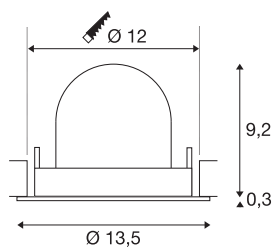

TECHNISCHE SPECIFICATIES

Art.nr.	1005971
Aantal verschillende lichtopeningen	1
Draai- of kantelbaar	Draai- en zwenkbaar
Montage	Inbouw
Montagebeschrijving	Plafond
Secundaire stroom / spanning	500 mA
Veiligheidsklasse	III
Wattage	17.5 W
Lumen	1660 lm
Lichtkleurtemperatuur	4000 Kelvin
Stralingshoek	40 °
Kleur	wit
CRI	90
UGR ≤	22
LXXBXX gegevens	L80B50
Levensduur	50000 h
Risk Group	1
Hoogte	9.5 cm
Diameter	13.5 cm
Nettogewicht	0.45 kg
Brutogewicht	0.55 kg
Vorm inbouwopening	rond

Inbouwdiepte	9.5 cm
Inbouwdiameter	12 cm
BIG WHITE pagina	53