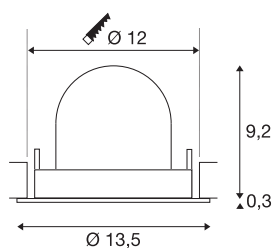

TECHNISCHE SPECIFICATIES

Art.nr.	1005973
Aantal verschillende lichtopeningen	1
Draai- of kantelbaar	Draai- en zwenkbaar
Montage	Inbouw
Montagebeschrijving	Plafond
Secundaire stroom / spanning	500 mA
Veiligheidsklasse	III
Wattage	17.5 W
Lumen	1750 lm
Lichtkleurtemperatuur	4000 Kelvin
Stralingshoek	55 °
Kleur	wit
CRI	90
UGR ≤	22
LXXBXX gegevens	L80B50
Levensduur	50000 h
Risk Group	1
Hoogte	9.5 cm
Diameter	13.5 cm
Nettogewicht	0.45 kg
Brutogewicht	0.55 kg
Vorm inbouwopening	rond

Inbouwdiepte	9.5 cm
Inbouwdiameter	12 cm
BIG WHITE pagina	53