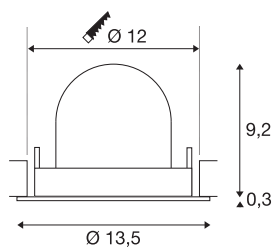

TECHNISCHE SPECIFICATIES

Art.nr.	1005974
Aantal verschillende lichtopeningen	1
Draai- of kantelbaar	Draai- en zwenkbaar
Montage	Inbouw
Montagebeschrijving	Plafond
Secundaire stroom / spanning	500 mA
Veiligheidsklasse	III
Wattage	17.5 W
Lumen	1660 lm
Lichtkleurtemperatuur	4000 Kelvin
Stralingshoek	55 °
Kleur	wit
CRI	90
UGR ≤	22
LXXBXX gegevens	L80B50
Levensduur	50000 h
Risk Group	1
Hoogte	9.5 cm
Diameter	13.5 cm
Nettogewicht	0.45 kg
Brutogewicht	0.55 kg
Vorm inbouwopening	rond

Inbouwdiepte	9.5 cm
Inbouwdiameter	12 cm
BIG WHITE pagina	53