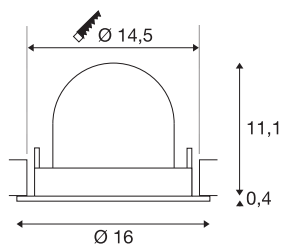

TECHNISCHE SPECIFICATIES

Art.nr.	1005975
Aantal verschillende lichtopeningen	1
Draai- of kantelbaar	Draai- en zwenkbaar
Montage	Inbouw
Montagebeschrijving	Plafond
Secundaire stroom / spanning	700 mA
Veiligheidsklasse	III
Wattage	25.4 W
Lumen	2150 lm
Lichtkleurtemperatuur	2700 Kelvin
Stralingshoek	20 °
Kleur	zwart
CRI	90
UGR ≤	22
LXXBXX gegevens	L80B50
Levensduur	50000 h
Risk Group	1
Hoogte	11.5 cm
Diameter	16 cm
Nettogewicht	0.6 kg
Brutogewicht	0.75 kg
Vorm inbouwopening	rond

Inbouwdiepte	11.5 cm
Inbouwdiameter	14.5 cm
BIG WHITE pagina	55