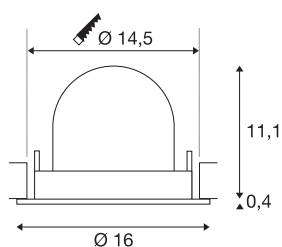

## TECHNISCHE SPECIFICATIES

Art.nr.	1005977
Aantal verschillende lichtopeningen	1
Draai- of kantelbaar	Draai- en zwenkbaar
Montage	Inbouw
Montagebeschrijving	Plafond
Secundaire stroom / spanning	700 mA
Veiligheidsklasse	III
Wattage	25.4 W
Lumen	2150 lm
Lichtkleurtemperatuur	2700 Kelvin
Stralingshoek	20 °
Kleur	zwart
CRI	90
UGR ≤	22
LXXBXX gegevens	L80B50
Levensduur	50000 h
Risk Group	1
Hoogte	11.5 cm
Diameter	16 cm
Nettogewicht	0.6 kg
Brutogewicht	0.75 kg
Vorm inbouwopening	rond

Inbouwdiepte	11.5 cm
Inbouwdiameter	14.5 cm
BIG WHITE pagina	55