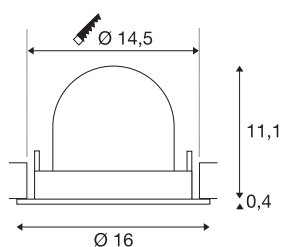

TECHNISCHE SPECIFICATIES

Art.nr.	1005978
Aantal verschillende lichtopeningen	1
Draai- of kantelbaar	Draai- en zwenkbaar
Montage	Inbouw
Montagebeschrijving	Plafond
Secundaire stroom / spanning	700 mA
Veiligheidsklasse	III
Wattage	25.4 W
Lumen	2150 lm
Lichtkleurtemperatuur	2700 Kelvin
Stralingshoek	40 °
Kleur	zwart
CRI	90
UGR ≤	22
LXXBXX gegevens	L80B50
Levensduur	50000 h
Risk Group	1
Hoogte	11.5 cm
Diameter	16 cm
Nettogewicht	0.6 kg
Brutogewicht	0.75 kg
Vorm inbouwopening	rond

Inbouwdiepte	11.5 cm
Inbouwdiameter	14.5 cm
BIG WHITE pagina	55