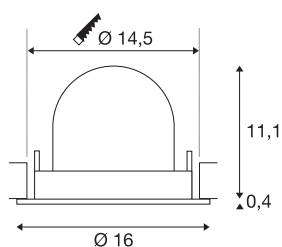

TECHNISCHE SPECIFICATIES

Art.nr.	1005979
Aantal verschillende lichtopeningen	1
Draai- of kantelbaar	Draai- en zwenkbaar
Montage	Inbouw
Montagebeschrijving	Plafond
Secundaire stroom / spanning	700 mA
Veiligheidsklasse	III
Wattage	25.4 W
Lumen	2250 lm
Lichtkleurtemperatuur	2700 Kelvin
Stralingshoek	40 °
Kleur	zwart
CRI	90
UGR ≤	22
LXXBXX gegevens	L80B50
Levensduur	50000 h
Risk Group	1
Hoogte	11.5 cm
Diameter	16 cm
Nettogewicht	0.6 kg
Brutogewicht	0.75 kg
Vorm inbouwopening	rond

Inbouwdiepte	11.5 cm
Inbouwdiameter	14.5 cm
BIG WHITE pagina	55