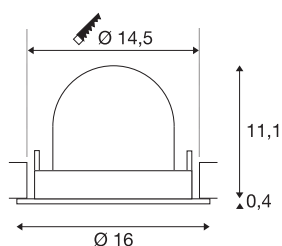

TECHNISCHE SPECIFICATIES

Art.nr.	1005980
Aantal verschillende lichtopeningen	1
Draai- of kantelbaar	Draai- en zwenkbaar
Montage	Inbouw
Montagebeschrijving	Plafond
Secundaire stroom / spanning	700 mA
Veiligheidsklasse	III
Wattage	25.4 W
Lumen	2150 lm
Lichtkleurtemperatuur	2700 Kelvin
Stralingshoek	40 °
Kleur	zwart
CRI	90
UGR ≤	22
LXXBXX gegevens	L80B50
Levensduur	50000 h
Risk Group	1
Hoogte	11.5 cm
Diameter	16 cm
Nettogewicht	0.6 kg
Brutogewicht	0.75 kg
Vorm inbouwopening	rond

Inbouwdiepte	11.5 cm
Inbouwdiameter	14.5 cm
BIG WHITE pagina	55