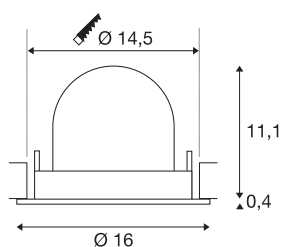

TECHNISCHE SPECIFICATIES

Art.nr.	1005982
Aantal verschillende lichtopeningen	1
Draai- of kantelbaar	Draai- en zwenkbaar
Montage	Inbouw
Montagebeschrijving	Plafond
Secundaire stroom / spanning	700 mA
Veiligheidsklasse	III
Wattage	25.4 W
Lumen	2250 lm
Lichtkleurtemperatuur	2700 Kelvin
Stralingshoek	55 °
Kleur	zwart
CRI	90
UGR ≤	22
LXXBXX gegevens	L80B50
Levensduur	50000 h
Risk Group	1
Hoogte	11.5 cm
Diameter	16 cm
Nettogewicht	0.6 kg
Brutogewicht	0.75 kg
Vorm inbouwopening	rond

Inbouwdiepte	11.5 cm
Inbouwdiameter	14.5 cm
BIG WHITE pagina	55